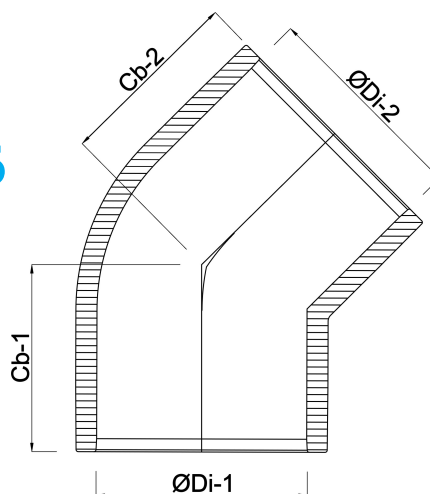

Profec Vinkel 45° PVC-U 200 mm limmuffe 10bar grå (0110132)

TEKNISKE SPECIFIKATIONER

Farve grå

Materiale PVC-U

Tilslutning limmuffe

Størrelse 200 mm

Tryk 10 bar

DIMENSIONER

Cb-1 107 mm

Cb-2 107 mm

ØDi-1 200 mm

ØDi-2 200 mm

Genereret den: 20-02-2026

Bevo Nordic A/S
Pakhusgården 54
5000 Odense C
Danmark
+45 66 19 25 45

info@bevo.dk
<http://www.bevo.com>