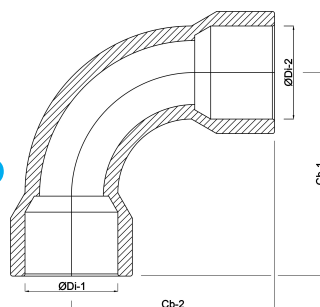

Profec Lang bøjning 90° PVC-U
75 mm limmuffe 16bar grå
(0110183)

TEKNISKE SPECIFIKATIONER

Farve grå

Materiale PVC-U

Tilslutning limmuffe

Tryk 16 bar

Størrelse 75 mm

DIMENSIONER

Cb-1 194 mm

Cb-2 194 mm

Form sprøjttestøbt

ØDi-1 75 mm

ØDi-2 75 mm

β 90 °

Genereret den: 20-02-2026

Bevo Nordic A/S
Pakhusgården 54
5000 Odense C
Danmark
+45 66 19 25 45
info@bevo.dk
<http://www.bevo.com>