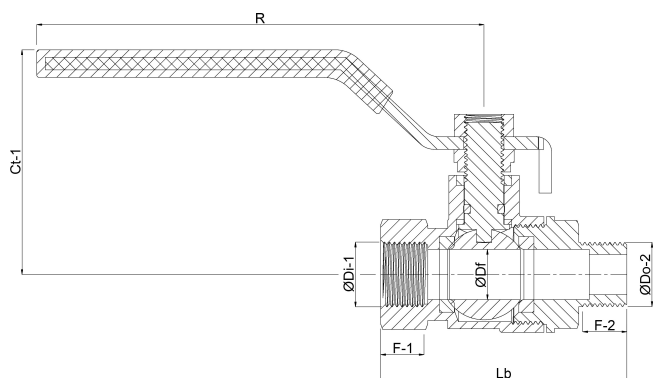

Profec 2-delt kugleventil rustfri stål 316 1/2" indvendig gevind x udvendig gevind 50bar (0091010)

TEKNISKE SPECIFIKATIONER

Materiale	rustfri stål 316
Funktion	håndtag
Håndtagsfarve	blå
Håndtagsmateriale	rustfri stål
Hus konstruktion	2-delt
Materialehus	rustfri stål
Pakningsmateriale	PFTE
Tilslutning	indvendig gevind x udvendig gevind
Tryk	50 bar
Størrelse	1/2"

DIMENSIONER

Ct-1	50 mm
F-1	14.5 mm
F-2	13 mm
Lb	69 mm
R	115 mm

ØDf 15 mm

ØDi-2 1/2 "

ØDo-1 1/2 "

Genereret den: 20-02-2026

Bevo Nordic A/S
Pakhusgården 54
5000 Odense C
Danmark
+45 66 19 25 45
info@bevo.dk
<http://www.bevo.com>