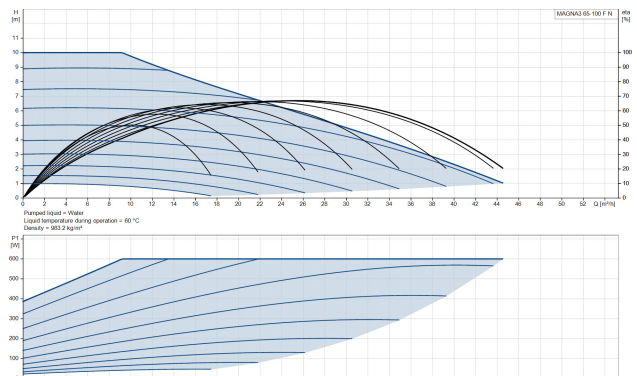

Størrelse

DN65

Ampere

2.7 A

Genereret den: 12-06-2026

Bevo Nordic A/S
Pakhusgården 54
5000 Odense C
Danmark
+45 66 19 25 45
info@bevo.dk
<http://www.bevo.com>