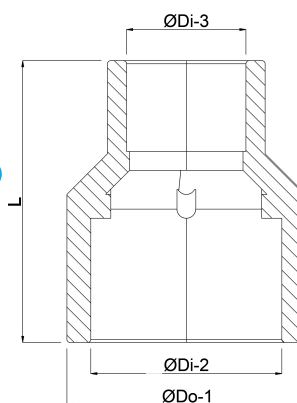

Profec Reduktionsmuffe PVC-U
75/63 mm x 50 mm
limstuds/limmuffe x limmuffe
16bar grå (0110720)

TEKNISKE SPECIFIKATIONER

Farve	grå
Materiale	PVC-U
Tilslutning	limstuds/limmuffe x limmuffe
Størrelse	75/63 mm x 50 mm
Tryk	16 bar

DIMENSIONER

Form	sprøjtstøbt
L	93 mm
ØDi-2	63 mm
ØDi-3	50 mm
ØDo-1	75 mm

Genereret den: 20-02-2026

Bevo Nordic A/S
Pakhusgården 54
5000 Odense C

Danmark
+45 66 19 25 45
info@bevo.dk
<http://www.bevo.com>