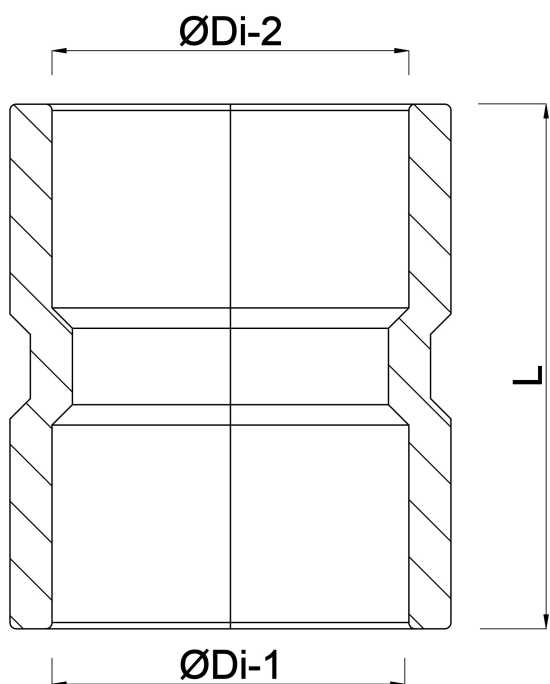

# TEKNISKE SPECIFIKATIONER

Farve grå

Materiale PVC-U

Tilslutning limmuffe

Størrelse 50 mm

## DIMENSIONER

L 66 mm

ØDi-1 50 mm

ØDi-2 50 mm

**Genereret den: 21-02-2026**

Bevo Nordic A/S  
Pakhusgården 54  
5000 Odense C  
Danmark  
+45 66 19 25 45  
[info@bevo.dk](mailto:info@bevo.dk)  
<http://www.bevo.com>