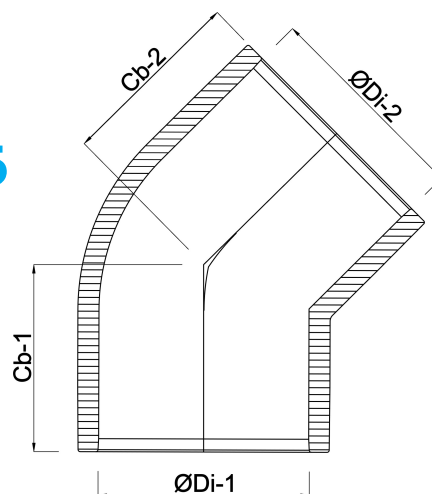

Profec Vinkel 45° PVC-U 280 mm limmuffe 10bar grå (0100017)

TEKNISKE SPECIFIKATIONER

Farve grå

Materiale PVC-U

Tilslutning limmuffe

Størrelse 280 mm

Tryk 10 bar

DIMENSIONER

Cb-1 21 mm

Cb-2 21 mm

ØDi-1 280 mm

ØDi-2 280 mm

Genereret den: 20-02-2026

Bevo Nordic A/S
Pakhusgården 54
5000 Odense C
Danmark
+45 66 19 25 45

info@bevo.dk
<http://www.bevo.com>