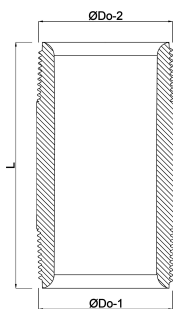

**Profec Nr. 23 Nippelrør
messing 1/2" udvendig gevind
40bar 180 mm (0701819)**

TEKNISKE SPECIFIKATIONER

Materiale	messing
Tilslutning	udvendig gevind
Fitting nr.	Nr. 23
Tryk	40 bar
Størrelse	1/2"
Længde	180 mm

DIMENSIONER

F-1	15 mm
F-2	15 mm
L	180 mm
ØDo-1	1/2 "
ØDo-2	1/2 "

Genereret den: 21-02-2026

Bevo Nordic A/S
Pakhusgården 54
5000 Odense C
Danmark
+45 66 19 25 45
info@bevo.dk
<http://www.bevo.com>