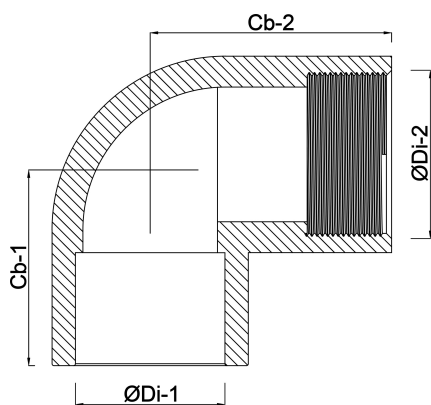

**VDL Vinkel 90° PVC-U 16 mm x
3/8" limmuffe x indvendig
gevind 10bar grå (7002624)**

V-L Van de Lande

TEKNISKE SPECIFIKATIONER

Farve	grå
Materiale	PVC-U
Tryk	10 bar
Størrelse	16 mm x 3/8"
Tilslutning	limmuffe x indvendig gevind

DIMENSIONER

Cb-1	23 mm
Cb-2	23 mm
F-1	12 mm
ØDi-1	16 mm
ØDi-2	3/8 "

Genereret den: 22-02-2026

Bevo Nordic A/S
Pakhusgården 54
5000 Odense C
Danmark
+45 66 19 25 45
info@bevo.dk
<http://www.bevo.com>