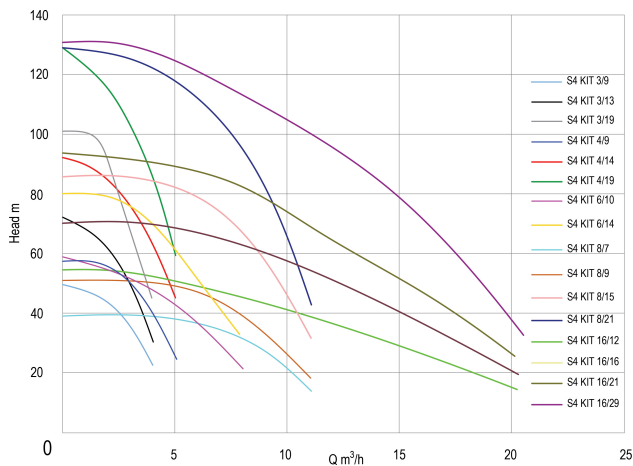

DAB Brøndpumpe rustfri stål 304 1 1/4" indvendig gevind 4,6A 400VAC med 40m kabel type S4 KIT 4/19 (7033395)

TEKNISKE SPECIFIKATIONER

Materiale rustfri stål 304

Pump body rustfri stål 304

Materiale impeller 1 technopolymer A

Udgangseffekt 2 HK

Model med 40m kabel

Maks. Løfthøjde 131 m

Størrelse 1 1/4"

Vægt 15.5 kg

Effekt 1.5 kW

Højde 1048 mm

Ampere 4,6 A

Maks. flow rate 5.4 m³/h

Pakningsdimensioner L/B/H 120 x 120 x 1148 mm

Genereret den: 12-06-2026

Bevo Nordic A/S
Pakhusgården 54
5000 Odense C
Danmark
+45 66 19 25 45
info@bevo.dk
<http://www.bevo.com>