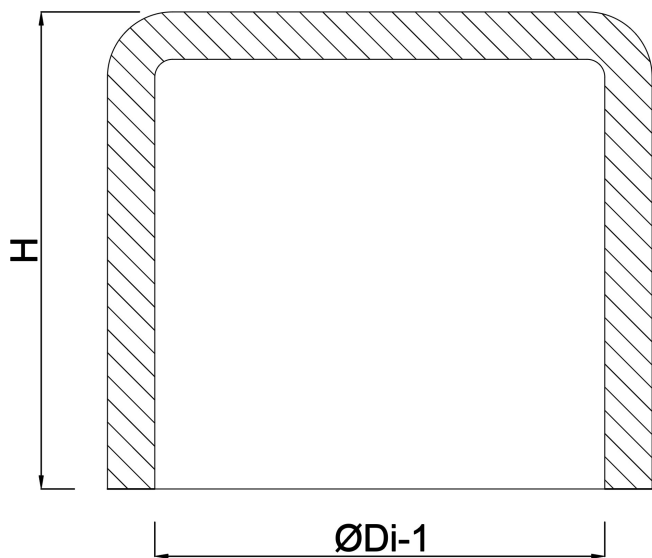

# TEKNISKE SPECIFIKATIONER

Farve grå

Materiale PVC-U

Godkendelse KOMO

Tilslutning limmuffe

Størrelse 75 mm

## DIMENSIONER

ØDi-1 75 mm

H 29 mm

**Genereret den: 10-10-2025**

Bevo Nordic A/S  
Pakhusgården 54  
5000 Odense C  
Danmark  
+45 66 19 25 45  
[info@bevo.dk](mailto:info@bevo.dk)  
<http://www.bevo.com>