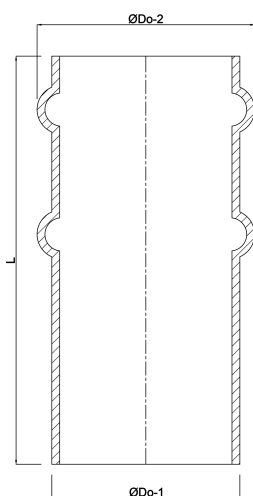

Slangestuds stål 125 mm x 129 mm x 2 mm stuksvejs x slangestuds sort (0200703)

TEKNISKE SPECIFIKATIONER

Farve	sort
Materiale	stål
Tilslutning	stuksvejs x slangestuds
Vægttykkelse	2 mm
Størrelse	125 mm x 129 mm

DIMENSIONER

L	200 mm
Nq-2	2
ØDo-1	125 mm
ØDo-2	129 mm

Genereret den: 22-02-2026

Bevo Nordic A/S
Pakhusgården 54
5000 Odense C
Danmark
+45 66 19 25 45
info@bevo.dk
<http://www.bevo.com>