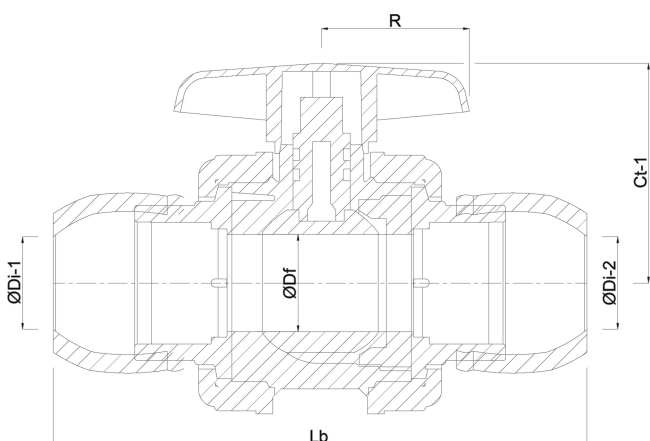

# TEKNISKE SPECIFIKATIONER

Farve sort

Type Safe 500

Materiale PP

Funktion håndtag

Håndtagsfarve rød

Håndtagsmateriale PVC-U

Hus konstruktion 3-delt

# DIMENSIONER

Ct-1 70 mm

Lb 190 mm

R 53 mm

ØDf 25 mm

ØDi-1 32 mm

ØDi-2 32 mm