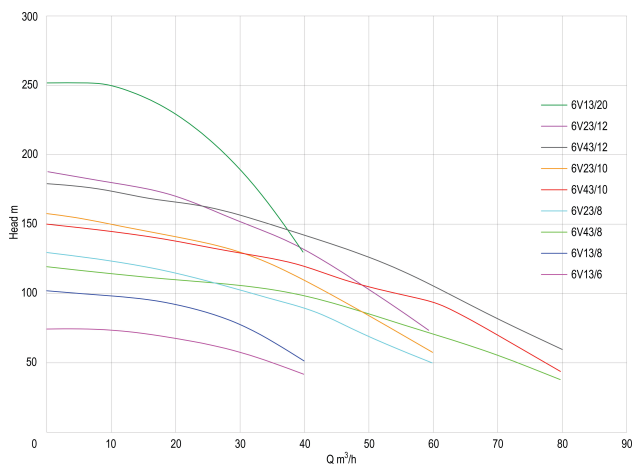

# TEKNISKE SPECIFIKATIONER

Farve grøn

Materiale støbejern

Pump body støbejern

Materiale impeller 1 støbejern

Tilslutning flange

Ydre Ø 142 mm

Tryk 170

Motor RPM 2900

Type 6V43/8

Kapacitet 25/101 - 43/74 m<sup>3</sup>/t

Udgangseffekt 30 HK

Maks. Løftehøjde 121 m

Størrelse DN85

Effekt 22 kW

Antal impeller 8

Maks. flow rate 78 m<sup>3</sup>/h

Effektivitet 67,3 %

**Genereret den: 12-06-2026**

Bevo Nordic A/S  
 Pakhusgården 54  
 5000 Odense C  
 Danmark  
 +45 66 19 25 45  
[info@bevo.dk](mailto:info@bevo.dk)  
<http://www.bevo.com>