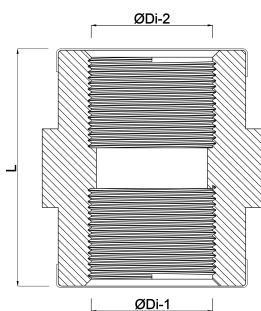

Profec Nr. 270 Muffe rustfri stål 316 2" indvendig gevind 16bar (0080148)

TEKNISKE SPECIFIKATIONER

Materiale rustfri stål 316

Tilslutning indvendig gevind

Fitting nr. Nr. 270

Maks. temp. 100 °C

Størrelse 2"

Længde 54,5 mm

Tryk 16 bar

DIMENSIONER

L 63 mm

ØDi-1 2"

ØDi-2 2"

ØDo-1 65.5 mm

Genereret den: 20-02-2026