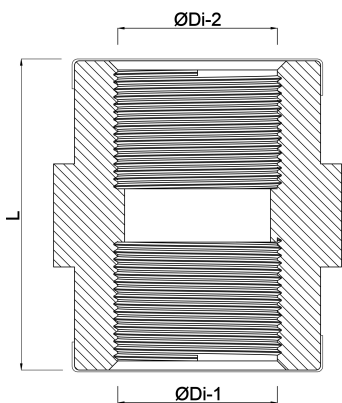

Profec Nr. 270 Muffe messing
3" indvendig gevind 20bar
(0708899)

TEKNISKE SPECIFIKATIONER

Materiale	messing
Tilslutning	indvendig gevind
Fitting nr.	Nr. 270
Størrelse	3"
Maks. temperatur	80 °C
Tryk	20 bar
Maks. temp.	80 °C

DIMENSIONER

L	71 mm
ØDi-1	3 "
ØDi-2	3 "

Genereret den: 21-02-2026

Bevo Nordic A/S
Pakhusgården 54
5000 Odense C
Danmark
+45 66 19 25 45
info@bevo.dk
<http://www.bevo.com>