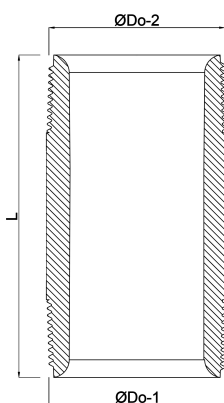

Profec Nr. 23 Nippelrør rustfri stål 316 3" udvendig gevind 16bar 120 mm (0080410)

TEKNISKE SPECIFIKATIONER

Materiale rustfri stål 316

Tilslutning udvendig gevind

DIN Standard DIN 2999

Fitting nr. Nr. 23

Tryk 16 bar

Størrelse 3"

Længde 120 mm

DIMENSIONER

L 120 mm

ØDo-1 3 "

ØDo-2 3 "

Genereret den: 23-02-2026

Bevo Nordic A/S
Pakhusgården 54
5000 Odense C
Danmark
+45 66 19 25 45
info@bevo.dk
<http://www.bevo.com>