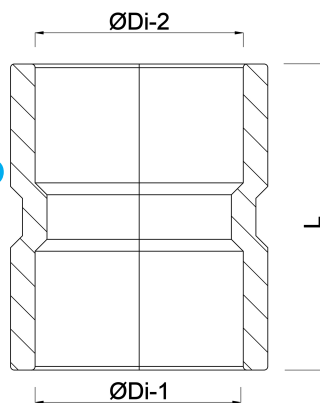

Profec Overgangsmuffe PVC-U 90 mm x 3" limmuffe x imperial limmuffe 16bar grå (0169907)

TEKNISKE SPECIFIKATIONER

| | |
|-------------|------------------------------|
| Farve | grå |
| Materiale | PVC-U |
| Tilslutning | limmuffe x imperial limmuffe |
| Tryk | 16 bar |
| Størrelse | 90 mm x 3" |

DIMENSIONER

| | |
|-------|---------|
| L | 107 mm |
| ØDi-1 | 90 mm |
| ØDi-2 | 3 " |
| P-1 | 51.5 mm |
| P-2 | 51.5 mm |

Genereret den: 14-02-2026

Bevo Nordic A/S
Pakhusgården 54
5000 Odense C

Danmark
+45 66 19 25 45
info@bevo.dk
<http://www.bevo.com>