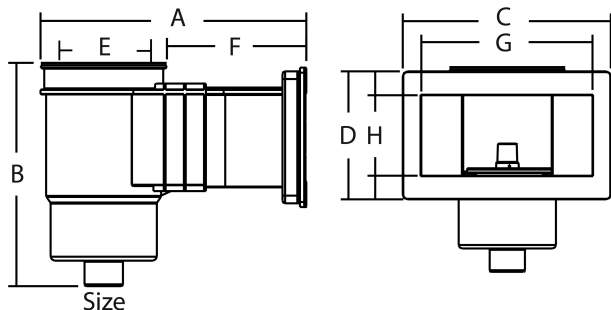

Flotide Skimmer ABS 1 1/2" indvendig gevind hvid rektangulær type Standard (0181011)

FLOTIDE

bevo
bringing water to life

TEKNISKE SPECIFIKATIONER

Farve	hvid
Type	Standard
Materiale	ABS/rustfri stål
Egnet til	liner pools
Model	rektangulær
Tilslutning	indvendig gevind
Længde	412 mm
Bredde	355 mm
Størrelse	1 1/2"

DIMENSIONER

A	412 mm
B	349 mm
C	355 mm
D	218 mm
E	173 mm
F	218 mm

G 292 mm

H 137 mm

Genereret den: 20-02-2026

Bevo Nordic A/S
Pakhusgården 54
5000 Odense C
Danmark
+45 66 19 25 45
info@bevo.dk
<http://www.bevo.com>