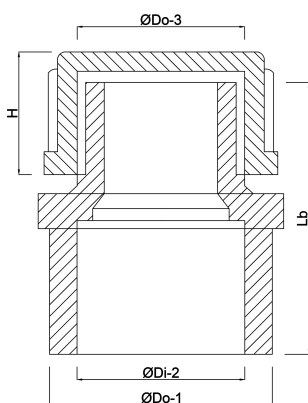

**Profec Endesæt PVC-U 32/40
mm x 1" limmuffe/limstuds x
udvendig gevind 10bar grå
(0110571)**

TEKNISKE SPECIFIKATIONER

Farve	grå
Materiale	PVC-U
Tilslutning	limmuffe/limstuds x udvendig gevind
Tryk	10 bar
Størrelse	32/40 mm x 1"

DIMENSIONER

H	19.5 mm
Lb	44 mm
ØDi-2	32 mm
ØDo-1	40 mm
ØDo-3	1 "

PRODUKTINFORMATION

Med gevindkapsel.

Genereret den: 20-02-2026

Bevo Nordic A/S
Pakhusgården 54
5000 Odense C
Danmark
+45 66 19 25 45
info@bevo.dk
<http://www.bevo.com>