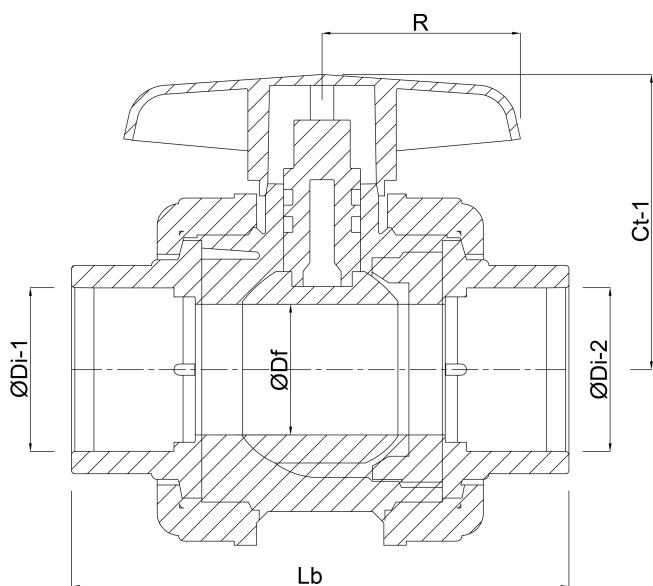

Størrelse                                 50 mm

DN                                         40

# DIMENSIONER

Ct-1 93 mm

Lb 157 mm

R 65 mm

ØDf 40 mm

ØDi-1 50 mm

ØDi-2 50 mm