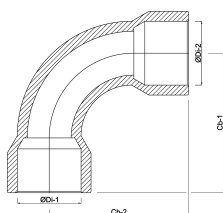

**Profec Lang bøjning 90° PVC-U
140 mm limmuffe 12,5bar grå
type ekstruderet (0110235)**

TEKNISKE SPECIFIKATIONER

Farve grå

Type ekstruderet

Materiale PVC-U

Tilslutning limmuffe

Størrelse 140 mm

Tryk 12,5 bar

DIMENSIONER

Cb-1 333 mm

Cb-2 333 mm

Form håndformet

ØDi-1 140 mm

ØDi-2 140 mm

β 90 °

Genereret den: 20-02-2026