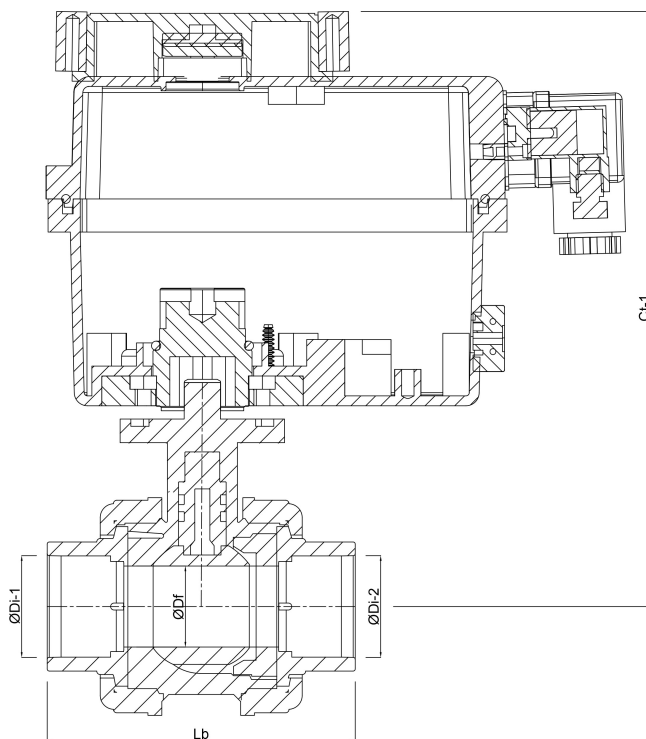

**Profec Kugleventil PVC-U 110
mm limmuffe 10bar 24-
240VAC/VDC grå type Safe 600
med aktuator J4C S55
(7018926)**

TEKNISKE SPECIFIKATIONER

Farve	grå
Type	Safe 600 med aktuator J4C S55
Materiale	PVC-U
Funktion	aktuator
Hus konstruktion	3-delt
Omformer tid	15 sek.
Materialehus	PVC-U
Pakningsmateriale	hytrel/EPDM
Tilslutning	limmuffe
Volt	24-240VAC/VDC
Maks. temperatur	60 °C
Maksimal omgivelsestemperatur	-10 - +60 °C
Tryk	10 bar
Størrelse	110 mm
Fabriksindstilling	 bar

DIMENSIONER

Ct-1 296 mm

Lb 256 mm

ØDf 80 mm

ØDi-1 110 mm

ØDi-2 110 mm

PRODUKTINFORMATION

Tilslutning i henhold til DIN 43650.