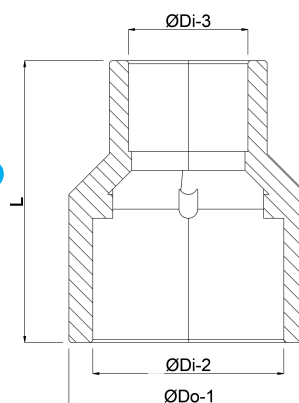

Profec Reduktionsmuffe PVC-U
110/90 mm x 90 mm
limstuds/limmuffe x limmuffe
16bar grå (0101350)

TEKNISKE SPECIFIKATIONER

Farve	grå
Materiale	PVC-U
Tilslutning	limstuds/limmuffe x limmuffe
Størrelse	110/90 mm x 90 mm
Tryk	16 bar

DIMENSIONER

Form	sprøjtstøbt
L	139 mm
ØDi-2	90 mm
ØDi-3	90 mm
ØDo-1	110 mm

Genereret den: 20-02-2026

Bevo Nordic A/S
Pakhusgården 54
5000 Odense C

Danmark
+45 66 19 25 45
info@bevo.dk
<http://www.bevo.com>