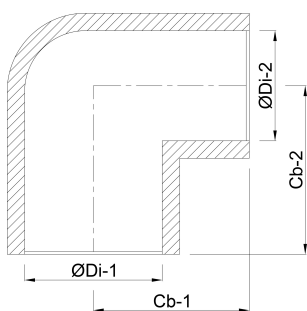

# TEKNISKE SPECIFIKATIONER

Farve grå

Materiale PVC-U

Tilslutning limmuffe

Størrelse 40 mm

Tryk 16 bar

## DIMENSIONER

Cb-1 47 mm

Cb-2 47 mm

Form sprøjttestøbt

ØDi-1 40 mm

ØDi-2 40 mm

β 90 °

**Genereret den: 20-02-2026**