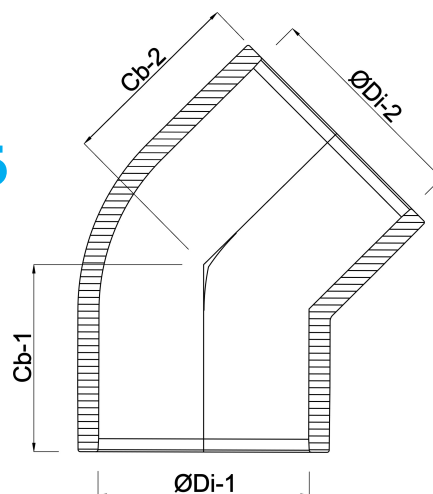

# TEKNISKE SPECIFIKATIONER

Farve grå

Materiale PVC-U

Tilslutning limmuffe

Størrelse 110 mm

Tryk 16 bar

## DIMENSIONER

Cb-1 61 mm

Cb-2 61 mm

ØDi-1 110 mm

ØDi-2 110 mm

**Genereret den: 20-02-2026**

Bevo Nordic A/S  
Pakhusgården 54  
5000 Odense C  
Danmark  
+45 66 19 25 45

[info@bevo.dk](mailto:info@bevo.dk)  
<http://www.bevo.com>