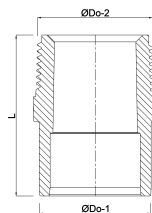

**Profec Overgangsnippel PVC-U  
2" x 2" imperial limmuffe x  
udvendig gevind 10bar grå  
(0169775)**

# TEKNISKE SPECIFIKATIONER

|             |                                     |
|-------------|-------------------------------------|
| Farve       | grå                                 |
| Materiale   | PVC-U                               |
| Tilslutning | imperial limmuffe x udvendig gevind |
| Tryk        | 10 bar                              |
| Størrelse   | 2" x 2"                             |
| Længde      | 68 mm                               |
| Vægt        | 0.13 kg                             |
| Fastnøgle   | 73                                  |

## DIMENSIONER

|       |       |
|-------|-------|
| K-1   | 73 mm |
| L     | 68 mm |
| ØDi-1 | 2"    |
| ØDo-2 | 2"    |

**Genereret den: 20-02-2026**

Bevo Nordic A/S  
Pakhusgården 54  
5000 Odense C  
Danmark  
+45 66 19 25 45  
[info@bevo.dk](mailto:info@bevo.dk)  
<http://www.bevo.com>