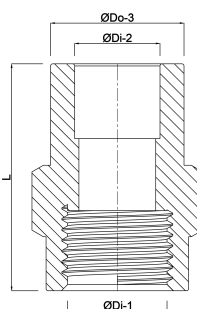

**Profec Overgangsmuffe PVC-U
20/25 mm x 1"
limmuffe/limstuds x indvendig
gevind 10bar grå (0100255)**

TEKNISKE SPECIFIKATIONER

| | |
|-------------|--------------------------------------|
| Farve | grå |
| Materiale | PVC-U |
| Tilslutning | limmuffe/limstuds x indvendig gevind |
| Tryk | 10 bar |
| Størrelse | 20/25 mm x 1" |

DIMENSIONER

| | |
|-------|-------|
| F-2 | 22 mm |
| L | 50 mm |
| P-1 | 16 mm |
| ØDi-1 | 1 " |
| ØDi-2 | 20 mm |
| ØDo-3 | 25 mm |

Genereret den: 20-02-2026

Bevo Nordic A/S
Pakhusgården 54
5000 Odense C
Danmark
+45 66 19 25 45
info@bevo.dk
<http://www.bevo.com>