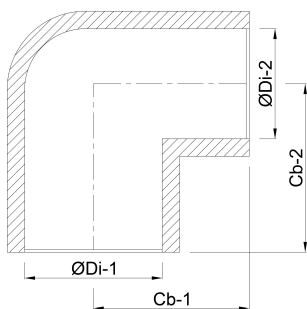

Vinkel 90° PVC-U 90 mm
limmmuffe 16bar grå (0160113)

TEKNISKE SPECIFIKATIONER

Farve grå

Materiale PVC-U

Tilslutning limmuffe

Størrelse 90 mm

Tryk 16 bar

DIMENSIONER

Cb-1 97 mm

Cb-2 97 mm

Form sprøjttestøbt

ØDi-1 90 mm

ØDi-2 90 mm

β 90 °

Genereret den: 20-02-2026

Bevo Nordic A/S
Pakhusgården 54
5000 Odense C
Danmark
+45 66 19 25 45
info@bevo.dk
<http://www.bevo.com>