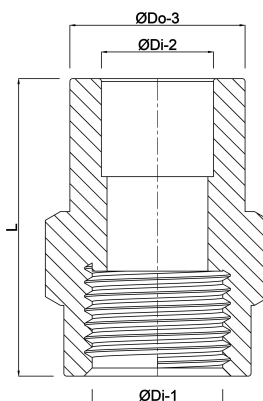

**VDL Overgangsmuffe PVC-U**  
**10/16 mm x 1/4"**  
**limmuffe/limstuds x indvendig**  
**gevind 16bar grå (7018168)**

**V-L** Van de Lande

# TEKNISKE SPECIFIKATIONER

Farve	grå
Materiale	PVC-U
Tilslutning	limmuffe/limstuds x indvendig gevind
Størrelse	10/16 mm x 1/4"
Tryk	16 bar

## DIMENSIONER

F-1	12 mm
L	35 mm
ØDi-1	1/4 "
ØDi-2	10 mm
ØDo-3	16 mm

**Genereret den: 22-02-2026**

Bevo Nordic A/S  
Pakhusgården 54  
5000 Odense C

Danmark  
+45 66 19 25 45  
[info@bevo.dk](mailto:info@bevo.dk)  
<http://www.bevo.com>