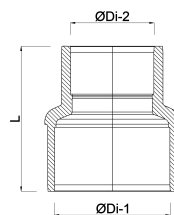

VDL Reduktionsmuffe PVC-U
160 mm x 110 mm limmuffe
6bar grå type ekstruderet
(7002469)

V-L Van de Lande

TEKNISKE SPECIFIKATIONER

Farve grå

Type ekstruderet

Materiale PVC-U

Størrelse 160 mm x 110 mm

Tilslutning limmuffe

Tryk 6 bar

DIMENSIONER

Form håndformet

L 249 mm

P-1 90 mm

P-2 64 mm

ØDi-1 160 mm

ØDi-2 110 mm