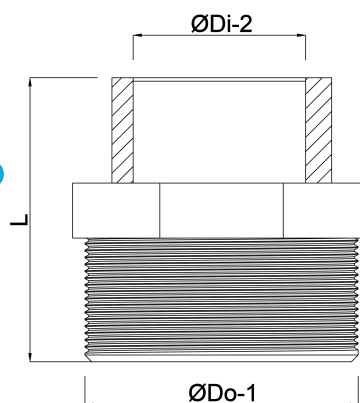

**Profec Nippelmuffe PVC-U 3/4"
x 3/8" udvendig gevind x
indvendig gevind 10bar grå
(0100192)**

TEKNISKE SPECIFIKATIONER

Farve	grå
Materiale	PVC-U
Tilslutning	udvendig gevind x indvendig gevind
Tryk	10 bar
Størrelse	3/4" x 3/8"

DIMENSIONER

F-1	16.3 mm
F-2	11.4 mm
L	36.5 mm
ØDi-2	3/8 "
ØDo-1	3/4 "

Genereret den: 20-02-2026

Bevo Nordic A/S
Pakhusgården 54
5000 Odense C

Danmark
+45 66 19 25 45
info@bevo.dk
<http://www.bevo.com>