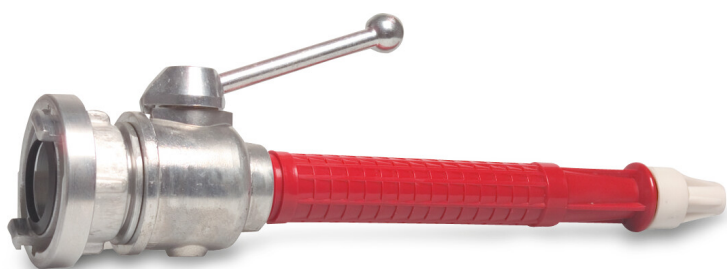

Sprøjtedyse støbt aluminium 2" Storz KA 89 type Storz 75B (0431581)

TEKNISKE SPECIFIKATIONER

Materiale støbt aluminium

Tilslutning Storz

Type Storz

Kloafstand 89 KA

Størrelse 2"

Type 75B