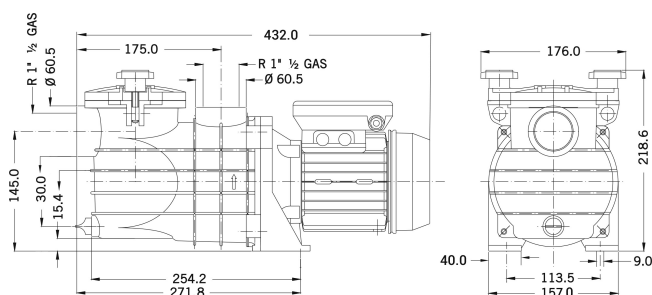

**PSH Poolpumpe PP/GF30 1  
1/2" indvendig gevind 1,4A  
230VAC sort type Micro 25  
(7032211)**

 P S H

# TEKNISKE SPECIFIKATIONER

Farve sort  
Aksel rustfri stål 416

Pump body PP/GF30

Materiale impeller 1 noryl

Materiale (cover) PP/GF30

Pakningsmateriale carbon/keramisk

Tilslutning indvendig gevind

Længde 432 mm

Volt 230VAC

Maks. temperatur 40 °C

Bredde 176 mm

Højde 218.6 mm

Frekvens 50 Hz

IP værdi IP55

Motor RPM 2900

Type Micro 25

Kapacitet 6,1 m<sup>3</sup>/t

Udgangseffekt 0,25 HK

Størrelse 1 1/2"

Vægt 6.4 kg

Effekt 0.2 kW

MWC 9

Ampere 1,4 A