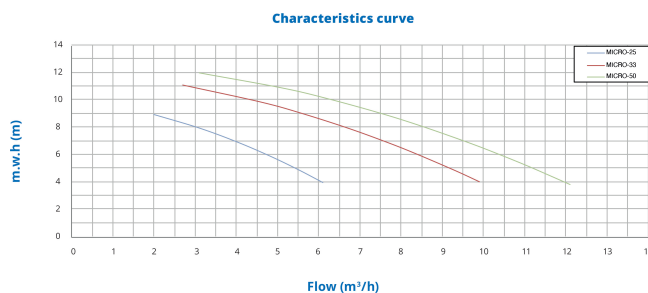

# TEKNISKE SPECIFIKATIONER

Farve sort  
Aksel rustfri stål 416

Pump body PP/GF30

Materiale impeller 1 noryl

Materiale (cover) PP/GF30

Pakningsmateriale carbon/keramisk

Tilslutning indvendig gevind

Længde 432 mm

Kapacitet 6,1 m<sup>3</sup>/t

Udgangseffekt 0,25 HK

Størrelse 1 1/2"

Vægt 6.4 kg

Effekt 0.2 kW

MWC 9

Ampere 1,4 A

## PRODUKTINFORMATION

Specielt designet til små pools, overjordiske pools og spabade.

Funktioner:

- Tilslutning: indvendigt gevind
- Selvsugende
- Velegnet til drift med saltklorinatorer og havvand op til 3,5% (35gr/l)
- Termisk beskyttelse inkluderet
- Leveres med 1 m kabel med Schuko stik
- Isolationsklasse: F
- Beskyttelse: IP55
- Motor: 50Hz/2900rpm med mulighed for 60Hz
- Maksimal vandtemperatur: 40°C