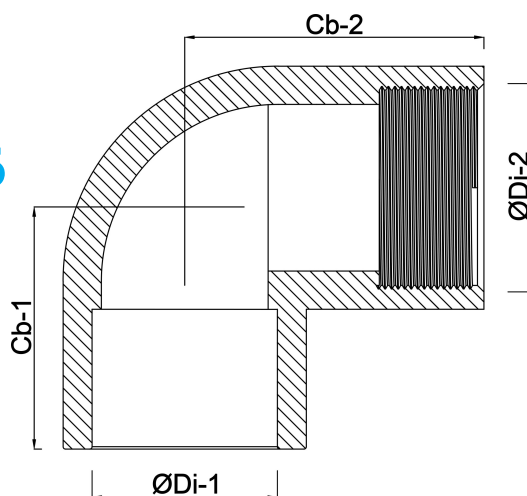

**Profec Vinkel 90° reducerende  
PVC-U 25 mm x 3/4" limmuffe x  
indvendig gevind 10bar grå  
(0110161)**

# TEKNISKE SPECIFIKATIONER

Farve	grå
Materiale	PVC-U
Tilslutning	limmuffe x indvendig gevind
Tryk	10 bar
Størrelse	25 mm x 3/4"

## DIMENSIONER

Cb-1	33 mm
Cb-2	33 mm
ØDi-1	3/4 "
ØDi-2	25 mm

**Genereret den: 20-02-2026**

Bevo Nordic A/S  
Pakhusgården 54  
5000 Odense C  
Danmark  
+45 66 19 25 45

[info@bevo.dk](mailto:info@bevo.dk)  
<http://www.bevo.com>