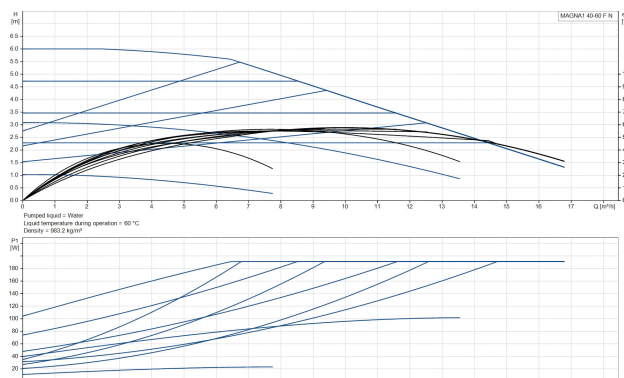

Ampere

1.56 A

PRODUKTINFORMATION

Den nye MAGNA1 er den enkle løsning til et veludført arbejde. Den er det perfekte valg ved udskiftning af ældre cirkulationspumper, og da den overholder EuP direktivet af 2015, er der betydelige besparelser på elforbruget. Det ideelle valg til grundlæggende ydelsesbehov i applikationer, hvor der ønskes grundlæggende systemkontrol og overvågning. Overvågning via fejlrelæet sikrer ro i sindet. Digital start/stop-indgang til fjernstyring af pumpen. Kontinuerlig drift og reduceret nedetid med den trådløse tvillingpumpefunktion (tilgængelig på pumper med to hoveder) Høj energieffektivitet, der resulterer i betydelige besparelser på elektricitet. Nem opsætning og betjening via den enkle brugergrænseflade. Ingen vedligeholdelse på grund af designet med dåserotor. MAGNA1 er det enkle og effektive valg til de fleste applikationer, herunder opvarmning, hovedpumpe, blandesløjfer, varmeklader, køling, klimaanlæg, jordvarmepumpesystemer og mindre chiller-applikationer.

Funktioner:

- Proportional trykregulering.
- Kontrol af konstant tryk.
- Drift med konstant kurve/konstant hastighed.
- Ingen ekstern motorbeskyttelse påkrævet.
- Isolerende skaller leveres med enkelthovedpumper til varmesystemer.
- Bredt temperaturområde på grund af termisk adskillelse af kontrolboksen og det pumpede medie.