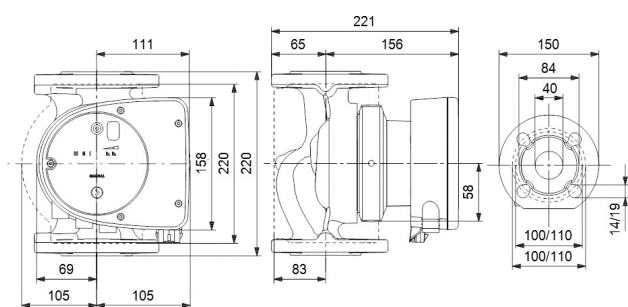

Størrelse DN40

Ampere

1.56 A