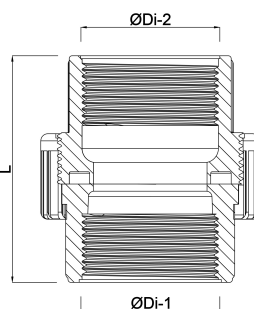

Profec Unionskobling PVC-U 1 1/4" indvendig gevind 10bar grå (0100114)

TEKNISKE SPECIFIKATIONER

Farve	grå
Materiale	PVC-U
Tilslutning	indvendig gevind
Tryk	10 bar
Størrelse	1 1/4"

DIMENSIONER

Do-n	71 mm
Hi-1	30 mm
L	71 mm
Lb	41 mm
ØDi-1	1 1/4 "
ØDi-2	1 1/4 "