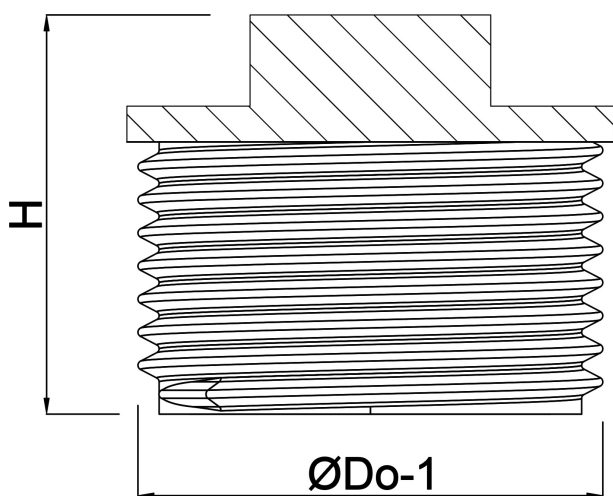

Profec Nr. 290 Prop messing 1" udvendig gevind 30bar (0710391)

TEKNISKE SPECIFIKATIONER

Materiale	messing
Tilslutning	udvendig gevind
Fitting nr.	Nr. 290
Temperatur rækkevidde	-10°C - 115°C
Størrelse	1"
Tryk	30 bar

DIMENSIONER

F-1	8 mm
H	22 mm
ØDo-1	1 "

Genereret den: 21-02-2026

Bevo Nordic A/S
Pakhusgården 54
5000 Odense C
Danmark
+45 66 19 25 45
info@bevo.dk
<http://www.bevo.com>