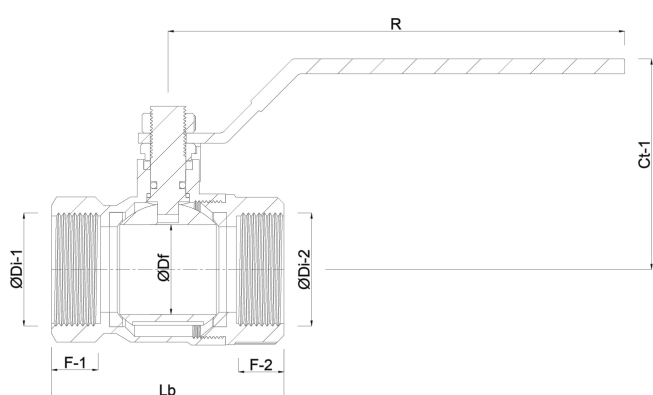

F-2 19 mm

Lb 97 mm

R 155 mm

ØDf 38 mm

ØDi-1 1 1/2 "

ØDi-2 1 1/2 "

Genereret den: 20-02-2026

Bevo Nordic A/S
Pakhusgården 54
5000 Odense C
Danmark
+45 66 19 25 45
info@bevo.dk
<http://www.bevo.com>