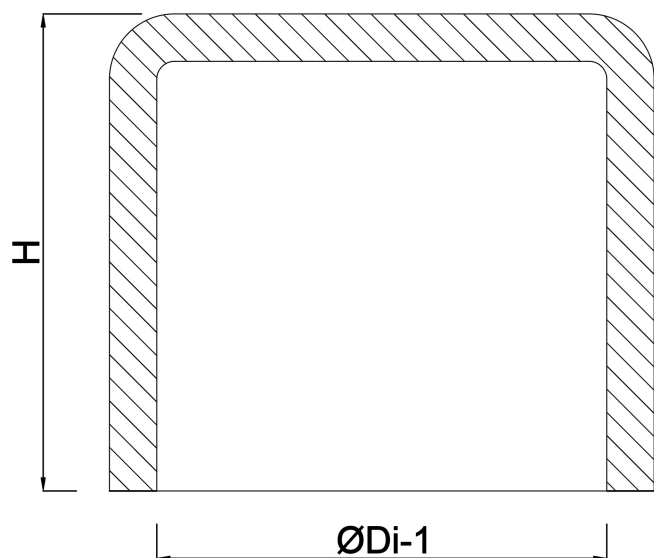

# TEKNISKE SPECIFIKATIONER

Farve grå

Materiale PVC-U

Tilslutning limmuffe

Størrelse 225 mm

Tryk 10 bar

## DIMENSIONER

H 168.5 mm

ØDi-1 225 mm

**Genereret den: 20-02-2026**

Bevo Nordic A/S  
Pakhusgården 54  
5000 Odense C  
Danmark  
+45 66 19 25 45  
[info@bevo.dk](mailto:info@bevo.dk)  
<http://www.bevo.com>