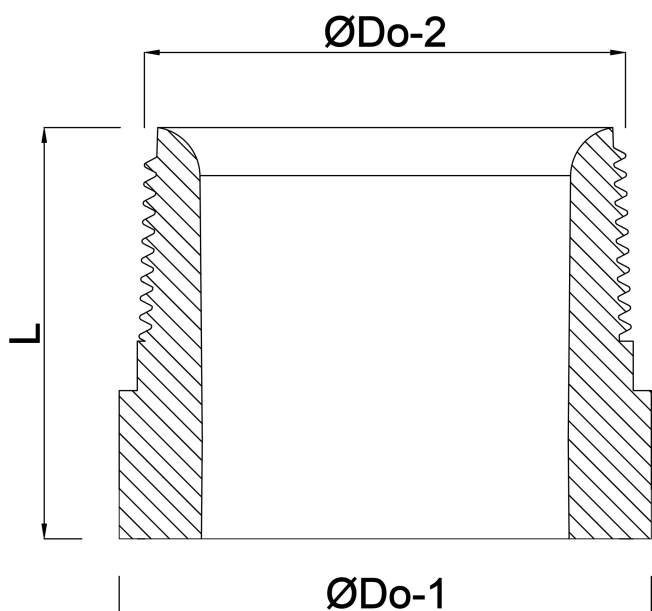

**Svejsenippel stål 6" x 168,3
mm udvendig gevind x
stuksvejs 15cm (0200574)**

TEKNISKE SPECIFIKATIONER

Materiale	stål
Tilslutning	udvendig gevind x stuksvejs
Størrelse	6" x 168,3 mm
Længde	15 cm

DIMENSIONER

L	150 mm
ØDo-1	168.3 mm
ØDo-2	6 "

Genereret den: 22-02-2026

Bevo Nordic A/S
Pakhusgården 54
5000 Odense C
Danmark
+45 66 19 25 45
info@bevo.dk
<http://www.bevo.com>