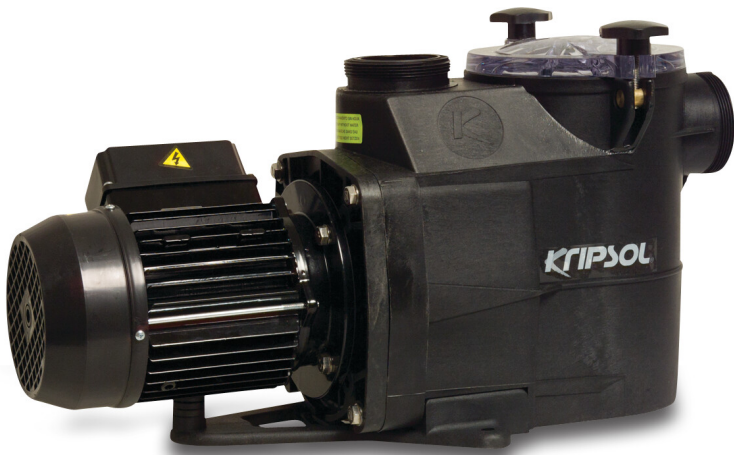

**Kripsol Poolpumpe 50 mm
limmuffe 3,8A 230VAC sort
type KSE 75 M 0.75HK
(7009820)**

KRIPSOL®

TEKNISKE SPECIFIKATIONER

Farve	sort
Pump body	PP GF
Materiale impeller 1	noryl
Pakningsmateriale	rustfri stål 316
Tilslutning	limmuffe
Maks. temperatur	50 °C
Frekvens	50 Hz
IP værdi	IP55
Maks. arbejdsdruk	2,5 bar
Pakningsdimensioner L/B/H	650 x 255 x 330 mm
Motor RPM	2850
Type	KSE 75 M
Kapacitet	11,5 m ³ /t
Udgangseffekt	0,75 HK
Maks. løftehøjde	16 m
Størrelse	50 mm
Længde	550 mm

Volt 230VAC

Vægt 13.5 kg

Effekt 0.55 kW

Ampere 3,8 A

Lydniveau 59.6 dB

DIMENSIONER

A 550 mm

PRODUKTINFORMATION

Kripsol Koral KSE er en optimeret og super lydløs pumpe, der er velegnet til private pools op til 177 m³.

Funktioner:

- Tilslutning: inkl. 50 mm eller 60 mm slipunioner
- Synlighed af internt forfilter, nem adgang
- Korrosionsbestandig impeller af Noryl
- Dobbelt afløb, let åbning
- Egnet til brug i saltvand