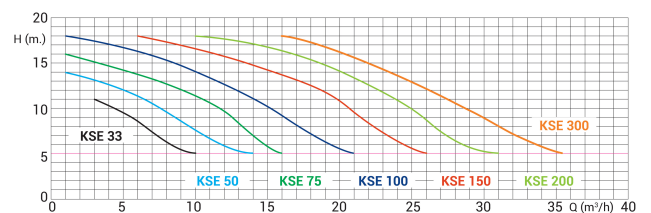

**Kripsol Poolpumpe 50 mm
limmuffe 3,8A 230VAC sort
type KSE 75 M 0.75HK
(7009820)**

KRIPSOL®

TEKNISKE SPECIFIKATIONER

Farve	sort
Pump body	PP GF
Materiale impeller 1	noryl
Pakningsmateriale	rustfri stål 316
Tilslutning	limmuffe
Maks. temperatur	50 °C
Frekvens	50 Hz
IP værdi	IP55
Maks. arbejdstryk	2,5 bar
Pakningsdimensioner L/B/H	650 x 255 x 330 mm
Motor RPM	2850
Type	KSE 75 M
Kapacitet	11,5 m ³ /t
Udgangseffekt	0,75 HK
MWC	16 m
Størrelse	50 mm
Længde	550 mm

Volt 230VAC

Vægt 13.5 kg

Effekt 0.55 kW

Ampere 3,8 A

Lydniveau 59.6 dB

DIMENSIONER

A 550 mm

PRODUKTINFORMATION

Kripsol Koral KSE er en optimeret og super lydløs pumpe, der er velegnet til private pools op til 177 m³.

Funktioner:

- Tilslutning: inkl. 50 mm eller 60 mm slipunioner
- Synlighed af internt forfilter, nem adgang
- Korrosionsbestandig impeller af Noryl
- Dobbelt afløb, let åbning
- Egnet til brug i saltvand