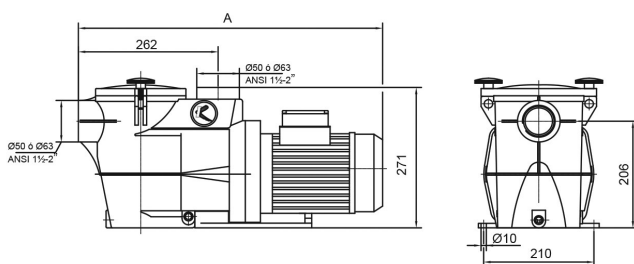

**Kripsol Poolpumpe 50 mm
limmuffe 3,8A 230VAC sort
type KSE 75 M 0.75HK
(7009820)**

KRIPSOL®

TEKNISKE SPECIFIKATIONER

Farve	sort
Pump body	PP GF
Materiale impeller 1	noryl
Pakningsmateriale	rustfri stål 316
Tilslutning	limmuffe
Maks. temperatur	50 °C
Frekvens	50 Hz
IP værdi	IP55
Maks. arbejdstryk	2,5 bar
Pakningsdimensioner L/B/H	650 x 255 x 330 mm
Motor RPM	2850
Type	KSE 75 M
Kapacitet	11,5 m ³ /t
Udgangseffekt	0,75 HK
MWC	16 m
Størrelse	50 mm
Længde	550 mm

Volt 230VAC

Vægt 13.5 kg

Effekt 0.55 kW

Ampere 3,8 A

Lydniveau 59.6 dB

DIMENSIONER

A 550 mm

PRODUKTINFORMATION

Kripsol Koral KSE er en optimeret og super lydløs pumpe, der er velegnet til private pools op til 177 m³.

Funktioner:

- Tilslutning: inkl. 50 mm eller 60 mm slipunioner
- Synlighed af internt forfilter, nem adgang
- Korrosionsbestandig impeller af Noryl
- Dobbelt afløb, let åbning
- Egnet til brug i saltvand