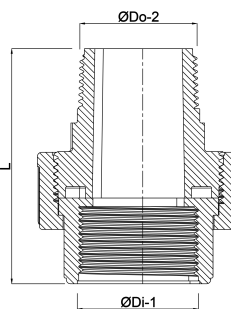

Profec Unionskobling PVC-U 1" indvendig gevind x udvendig gevind 10bar grå (0100102)

TEKNISKE SPECIFIKATIONER

Farve	grå
Materiale	PVC-U
Tilslutning	indvendig gevind x udvendig gevind
Tryk	10 bar
Størrelse	1"

DIMENSIONER

Do-n	57 mm
Hi-1	26 mm
L	75 mm
Lb	49 mm
ØDi-1	1 "
ØDo-2	1 "

Genereret den: 20-02-2026

Bevo Nordic A/S
Pakhusgården 54
5000 Odense C
Danmark
+45 66 19 25 45
info@bevo.dk
<http://www.bevo.com>