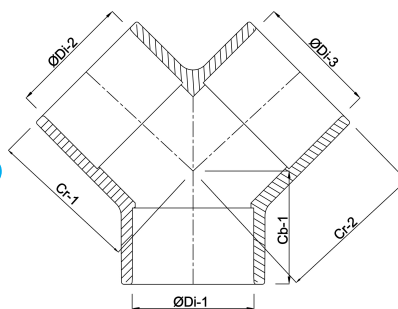

Profec Y-stykke PVC-U 75 mm limmuffe 10bar grå (0101399)

TEKNISKE SPECIFIKATIONER

Farve grå

Materiale PVC-U

Tilslutning limmuffe

Tryk 10 bar

Størrelse 75 mm

DIMENSIONER

Cb-1 61 mm

Cr-1 89 mm

Cr-2 89 mm

ØDi-1 75 mm

ØDi-2 75 mm

ØDi-3 75 mm

Genereret den: 20-02-2026

Bevo Nordic A/S
Pakhusgården 54
5000 Odense C
Danmark
+45 66 19 25 45
info@bevo.dk
<http://www.bevo.com>