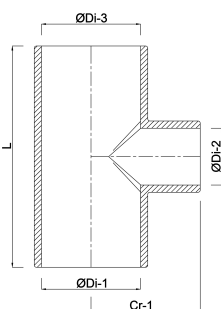

**Profec T-stykke 90°
reducerende PVC-U 50 mm x
40 mm x 50 mm limmuffe
16bar grå (0110298)**

TEKNISKE SPECIFIKATIONER

Farve grå

Materiale PVC-U

Tilslutning limmuffe

Størrelse 50 mm x 40 mm x 50 mm

Tryk 16 bar

DIMENSIONER

Cr-1 52 mm

L 114 mm

ØDi-1 50 mm

ØDi-2 40 mm

ØDi-3 50 mm

β 90°

Genereret den: 20-02-2026