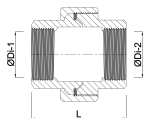

**Profec Nr. 330 Unionskobling  
rustfri stål 316 1 1/2"  
indvendig gevind 10bar type  
flad (0080935)**

# TEKNISKE SPECIFIKATIONER

Type	flad
Materiale	rustfri stål 316
Pakningsmateriale	teflon
Tilslutning	indvendig gevind
Fitting nr.	Nr. 330
Tryk	10 bar
Størrelse	1 1/2"
Længde	56 mm
Ydre Ø	67 mm

## DIMENSIONER

Kn	69.5 mm
L	54 mm
ØDi-1	1 1/2 "
ØDi-2	1 1/2 "

**Genereret den: 20-02-2026**

Bevo Nordic A/S  
Pakhusgården 54  
5000 Odense C  
Danmark  
+45 66 19 25 45  
[info@bevo.dk](mailto:info@bevo.dk)  
<http://www.bevo.com>