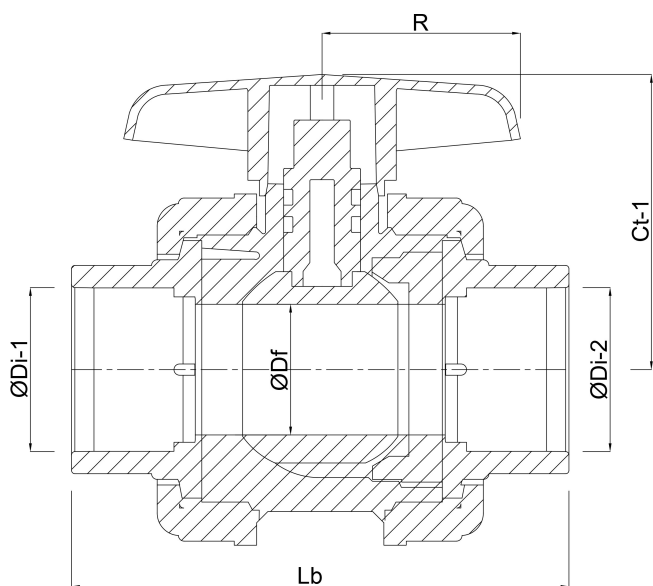

Størrelse                                 20 mm

DN                                         15

# DIMENSIONER

Ct-1 46 mm

Lb 84 mm

R 35 mm

ØDf 15 mm

ØDi-1 20 mm

ØDi-2 20 mm