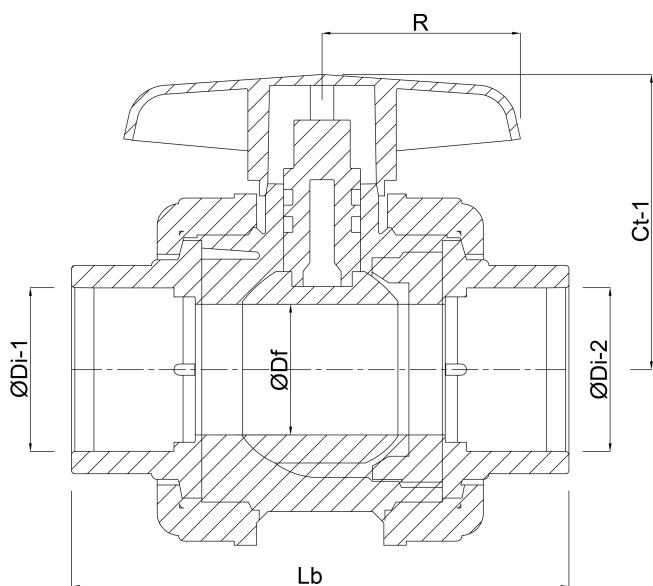

Profec Kugleventil PVC-U 25 mm limmuffe 16bar DN25 grå type Safe 600 Viton (0112135)

TEKNISKE SPECIFIKATIONER

Farve	grå
Type	Safe 600 Viton
Materiale	PVC-U
Funktion	håndtag
Håndtagsfarve	rød
Håndtagsmateriale	PVC-U
Hus konstruktion	3-delt
Materialehus	PVC-U
Pakningsmateriale	PTFE/viton
Tilslutning	limmuffe
Maks. temperatur	60 °C
Mindste mellemtemperatur (kontinuerlig)	0 °C
Tryk	16 bar
Størrelse	25 mm
DN	25

DIMENSIONER

Ct-1 71 mm

Lb 112 mm

R 54 mm

ØDf 25 mm

ØDi-1 25 mm

ØDi-2 25 mm

PRODUKTINFORMATION