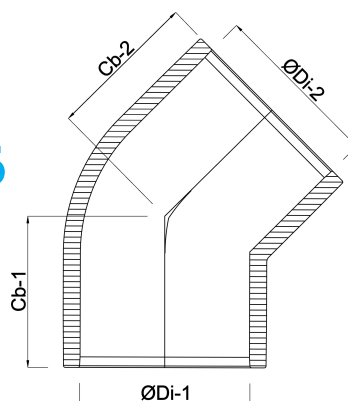

VDL Vinkel 45° PVC-U 225 mm limmuffe 10bar grå (7002620)

V-L Van de Lande

TEKNISKE SPECIFIKATIONER

Farve grå

Materiale PVC-U

Størrelse 225 mm

Tilslutning limmuffe

Tryk 10 bar

DIMENSIONER

Cb-1 174 mm

Cb-2 174 mm

ØDi-1 225 mm

ØDi-2 225 mm

β 45 °

Genereret den: 24-02-2026

Bevo Nordic A/S
Pakhusgården 54
5000 Odense C