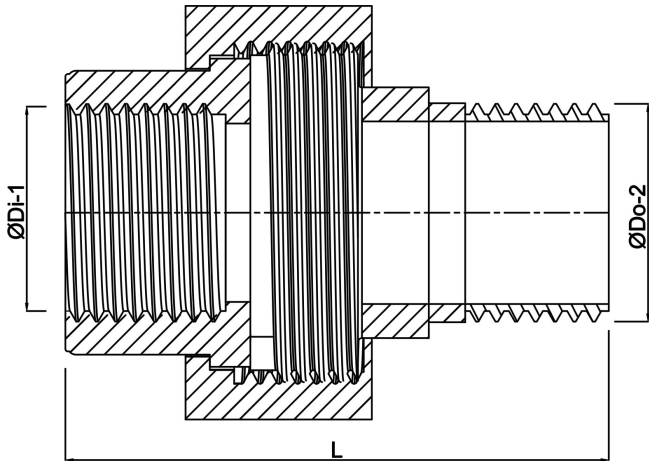

Profec Nr. 341 Unionskobling
rustfri stål 316 1 1/2"
indvendig gevind x udvendig
gevind 16bar type konisk
(0080207)

TEKNISKE SPECIFIKATIONER

| | |
|-------------|------------------------------------|
| Type | konisk |
| Materiale | rustfri stål 316 |
| Tilslutning | indvendig gevind x udvendig gevind |
| Fitting nr. | Nr. 341 |
| Tryk | 16 bar |
| Maks. temp. | 100 °C |
| Dn | 1 1/2 Inch |
| Størrelse | 1 1/2" |
| Længde | 76 mm |
| Ydre Ø | 48,3 mm |

DIMENSIONER

| | |
|-------|---------|
| K-1 | 70 mm |
| K-2 | 52 mm |
| L | 76 mm |
| ØDi-1 | 1 1/2 " |
| ØDo-2 | 1 1/2 " |

Genereret den: 20-02-2026

Bevo Nordic A/S
Pakhusgården 54
5000 Odense C
Danmark
+45 66 19 25 45
info@bevo.dk
<http://www.bevo.com>